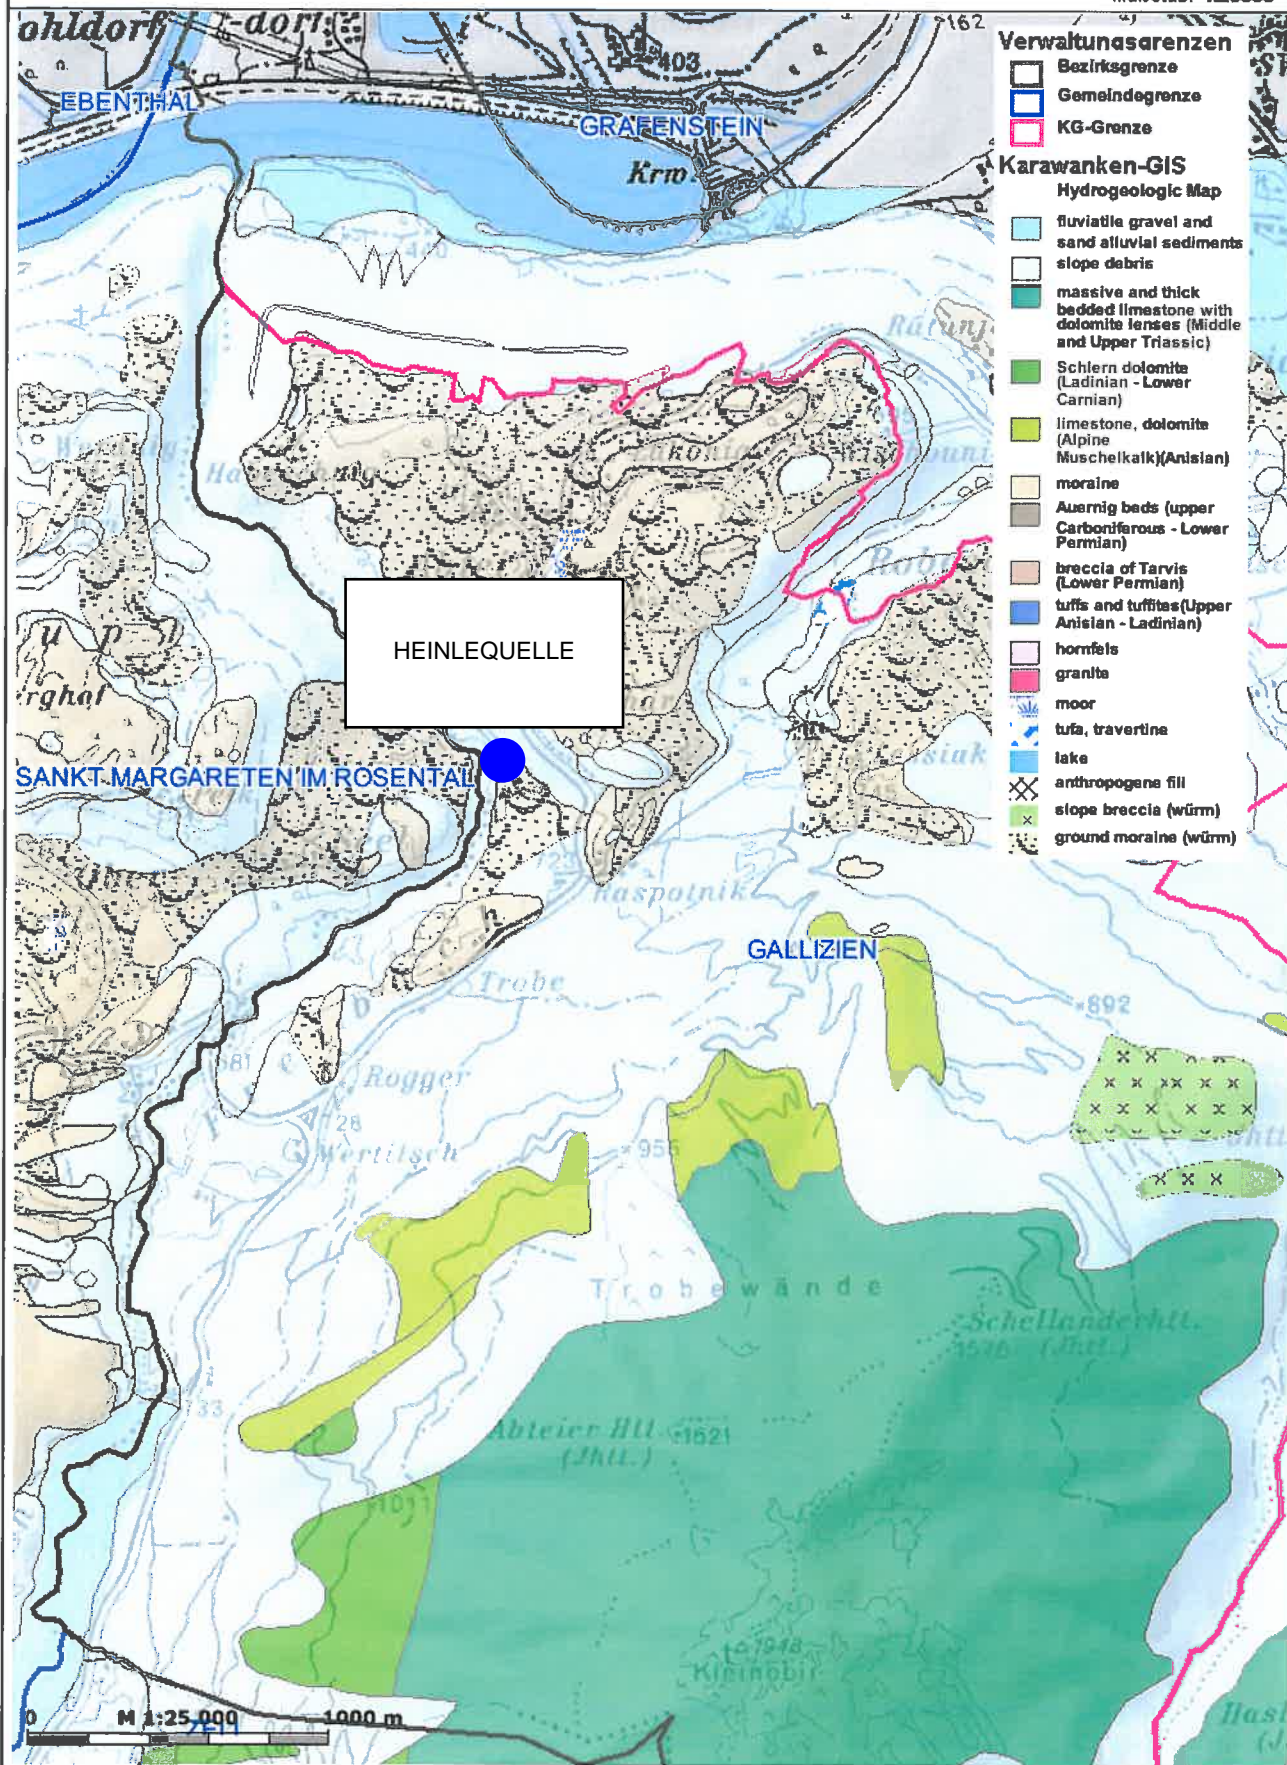

Einzugsgebiet Heinlequelle

Kärnten ATLAS

(c) Land Kärnten

Erstellt am: 26.03.2013 von:

Maßstab: 1:10000

Umfang: 4706,4m
Fläche: 1009997,1m²

KAGIS Standard Ausgabe: Es wird keine Gewähr für die Richtigkeit und Vollständigkeit der angebotenen Informationen übernommen.

Amt der Kärntner Landesregierung
web: <http://www.kagis.ktn.gv.at>
email: kagis@ktn.gv.at

Einzugsgebiet Heinlequelle

Kärnten ATLAS
(c) Land Kärnten

Erstellt am: 26.03.2013 von:

Maßstab: 1:25000

KAGIS Standard Ausgabe: Es wird keine Gewähr für die Richtigkeit und Vollständigkeit der angebotenen Informationen übernommen.