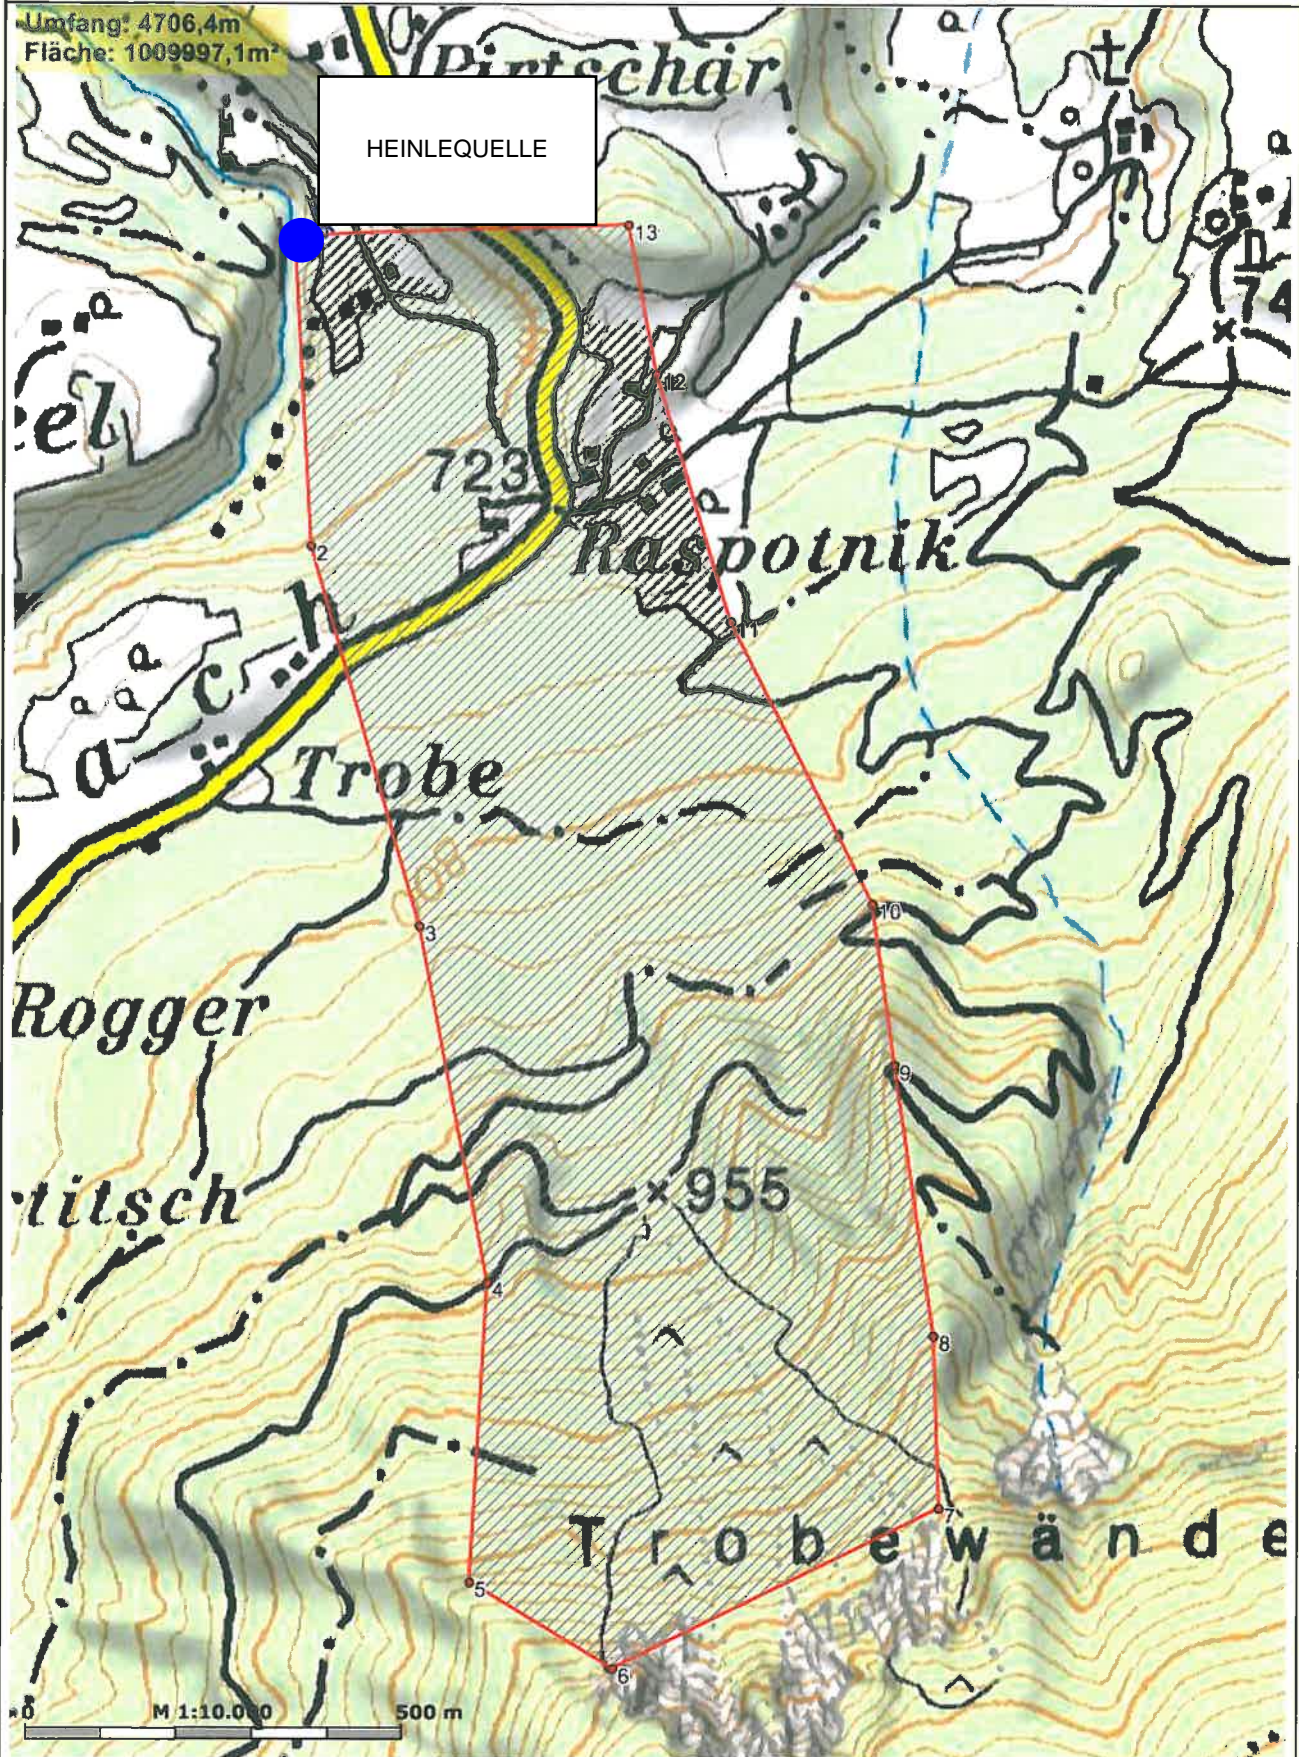

Einzugsgebiet Heinlequelle

Kärnten ATLAS

(c) Land Kärnten

Erstellt am: 26.03.2013 von:

Maßstab: 1:10000

Umfang: 4706,4m
Fläche: 1009997,1m²

KAGIS Standard Ausgabe: Es wird keine Gewähr für die Richtigkeit und Vollständigkeit der angebotenen Informationen übernommen.

Amt der Kärntner Landesregierung
web: <http://www.kagis.ktn.gv.at>
email: kagis@ktn.gv.at

Einzugsgebiet Heinlequelle

Kärnten ATLAS
(c) Land Kärnten

Erstellt am: 26.03.2013 von:

Maßstab: 1:25000

KAGIS Standard Ausgabe: Es wird keine Gewähr für die Richtigkeit und Vollständigkeit der angebotenen Informationen übernommen.